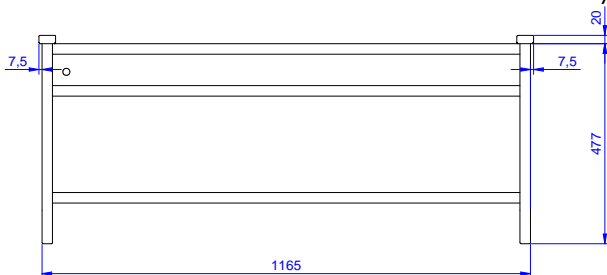

Mensola a muro per 2
cestelli 1180 mm

Descrizione

Articolo N° _____

Costruzione in acciaio inox AISI 304.
Struttura a sezione quadra 25x25 mm.
Adatta per cestelli lavastoviglie da 500x500 mm.
Completa di ripiano di base e foro di scarico.

Caratteristiche e benefici

- Progettato per contenere cestelli da 500x500 mm.

Costruzione

- Capacità di carico: da 1 a 4 cestelli (a seconda del modello).
- Struttura a sezione quadrata da 25x25 mm.
- Interamente in acciaio inox AISI 304.

Sostenibilità

- Dotato di contenitore raccogliacqua inferiore e foro di scarico.

Approvazione: _____

Fronte

Lato

Alto

Informazioni chiave

 Dimensioni esterne,
 larghezza:

864263 (DWWS2) 1180 mm

 Dimensioni esterne,
 profondità:

500 mm

Dimensioni esterne, altezza:

700 mm

Peso netto:

12 kg