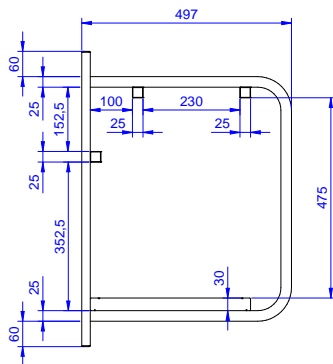

Mensola a muro per 2
cestelli 1180 mm

Descrizione

Articolo N° _____

Costruzione in acciaio inox AISI 304.
Struttura a sezione quadra 25x25 mm.
Adatta per cestelli lavastoviglie da 500x500 mm.
Completa di ripiano di base e foro di scarico.

Caratteristiche e benefici

- Progettato per contenere cestelli da 500x500 mm.

Costruzione

- Capacità di carico: da 1 a 4 cestelli (a seconda del modello).
- Struttura a sezione quadrata da 25x25 mm.
- Interamente in acciaio inox AISI 304.

Sostenibilità

- Dotato di contenitore raccogliacqua inferiore e foro di scarico.

Approvazione: _____

Fronte

Lato

Alto

Informazioni chiave

 Dimensioni esterne,
 larghezza:

864263 (DWWS2) 1180 mm

 Dimensioni esterne,
 profondità:

500 mm

Dimensioni esterne, altezza:

700 mm

Peso netto:

12 kg