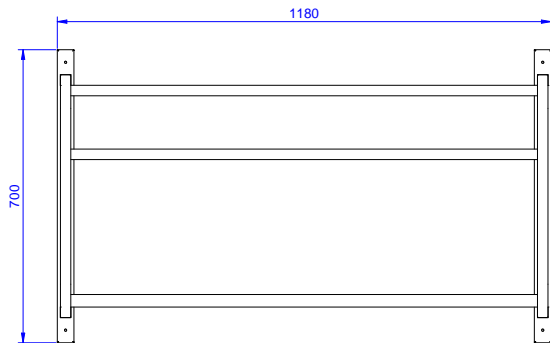

Mensola a muro per 2
cestelli 1180 mm

Descrizione

Articolo N° _____

Costruzione in acciaio inox AISI 304.
Struttura a sezione quadra 25x25 mm.
Adatta per cestelli lavastoviglie da 500x500 mm.
Completa di ripiano di base e foro di scarico.

Caratteristiche e benefici

- Progettato per contenere cestelli da 500x500 mm.

Costruzione

- Capacità di carico: da 1 a 4 cestelli (a seconda del modello).
- Struttura a sezione quadrata da 25x25 mm.
- Interamente in acciaio inox AISI 304.

Sostenibilità

- Dotato di contenitore raccogliacqua inferiore e foro di scarico.

Approvazione: _____

Fronte

Lato

Alto

Informazioni chiave

 Dimensioni esterne,
 larghezza:

864263 (DWWS2) 1180 mm

 Dimensioni esterne,
 profondità:

500 mm

Dimensioni esterne, altezza:

700 mm

Peso netto:

12 kg